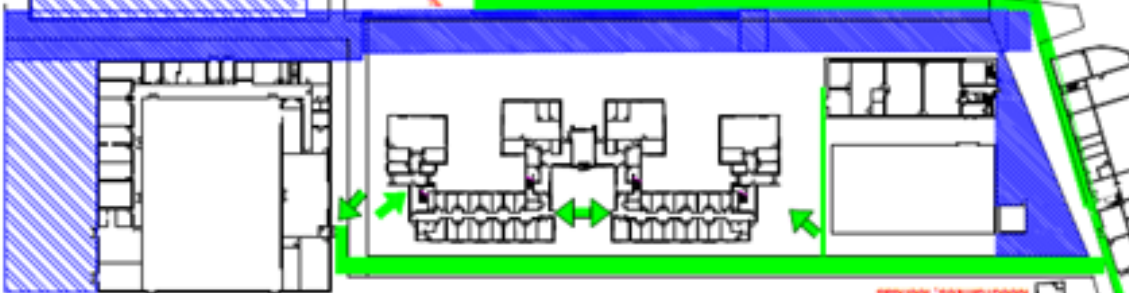

Fase 2: asfalteringswerken 24 oktober - 2 november 2018

JULES DESTRELAAN

parking ouders

Liggend dienst (TD en kindert)vervoers en huishouden.

Post administratief gebouw

De wandroute naar de sporthal, leefgroepen (B15- B22 - A33 en A34, personeelskantine, wasser, broedruimte, kantines)